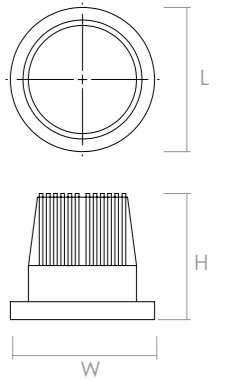

**Acrux**

Product Code	Power Consumption (W)	Output Lumen (lm)	Correlated Color Temperature (CCT)	Color Rendering Index (CRI)
YL-SPT-3-5	5	625	3000K / 4000K / 6500K	Min. 80
YL-SPT-3-6	6	750	3000K / 4000K / 6500K	Min. 80
YL-SPT-3-8	8	1000	3000K / 4000K / 6500K	Min. 80
YL-SPT-3-12	12	1500	3000K / 4000K / 6500K	Min. 80
YL-SPT-3-20	20	2500	3000K / 4000K / 6500K	Min. 80
YL-SPT-3-25	25	3125	3000K / 4000K / 6500K	Min. 80

**Nominal Voltage** 220-240 VAC  
**Body Materials** Aluminum  
**Optics** PMMA Diffuser  
**Led Options** Osram, Seoul, Samsung  
**Class** II  
**Ingress Protection** IP40 - IP65  
**Optional** Dimmer, DALI, Emergency Kit, Separately Mounted Sensor

Product Code / Dimension (mm)	L	W	H	Weight (gr)	Cut Out
YL-SPT-3-5	80	80	70	150	70
YL-SPT-3-6	108	108	70	280	90
YL-SPT-3-8	120	120	55	300	105
YL-SPT-3-12	150	150	58	360	130
YL-SPT-3-20	200	200	58	470	180
YL-SPT-3-25	240	240	58	660	210