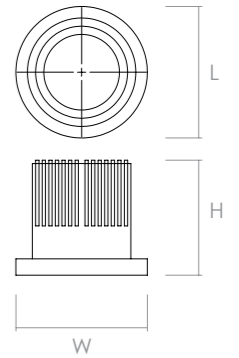

Denep

Nominal Voltage 220-240 VAC
Body Materials Aluminum
Optics PMMA Diffuser
Led Options Osram, Cree, Citizen
Class II
Ingress Protection IP40 - IP65
Optional Dimmer, DALI, Emergency Kit, Separately Mounted Sensor

Product Code	Power Consumption (W)	Output Lumen (lm)	Correlated Color Temperature (CCT)	Color Rendering Index (CRI)
YL-SPT-5-6	6	750	3000K / 4000K / 6500K	Min. 80
YL-SPT-5-9	9	1125	3000K / 4000K / 6500K	Min. 80
YL-SPT-5-12	12	1500	3000K / 4000K / 6500K	Min. 80
YL-SPT-5-18	18	2250	3000K / 4000K / 6500K	Min. 80
YL-SPT-5-25	25	3125	3000K / 4000K / 6500K	Min. 80
YL-SPT-5-12D	12	1500	3000K / 4000K / 6500K	Min. 80
YL-SPT-5-18D	18	2250	3000K / 4000K / 6500K	Min. 80
YL-SPT-5-24D	24	3000	3000K / 4000K / 6500K	Min. 80
YL-SPT-5-36D	36	4500	3000K / 4000K / 6500K	Min. 80
YL-SPT-5-50D	50	6250	3000K / 4000K / 6500K	Min. 80

Product Code / Dimension (mm)	L	W	H	Weight (gr)	Cut Out
YL-SPT-5-6	80	80	70	150	70
YL-SPT-5-9	108	108	70	280	90
YL-SPT-5-12	120	120	55	300	105
YL-SPT-5-18	150	150	58	360	130
YL-SPT-5-25	200	200	58	470	180
YL-SPT-5-12D	194	97	70	720	2*85
YL-SPT-5-18D	234	117	70	780	2*105
YL-SPT-5-24D	294	147	75	990	2*130
YL-SPT-5-36D	350	175	85	1300	2*160
YL-SPT-5-50D	384	192	85	1450	2*175