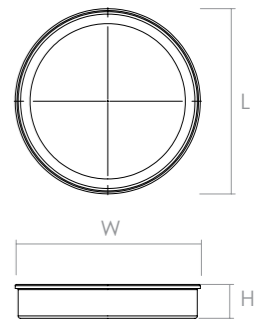

Nominal Voltage 220-240 VAC
Body Materials Aluminum
Optics PMMA Diffuser
Led Options Osram, Seoul, Samsung
Class I
Ingress Protection IP40
Optional Dimmer, DALI, Emergency Kit, Separately Mounted Sensor

Product Code / Dimension (mm)	L	W	H	Weight (gr)
YL-RSA-20	465	465	85	1250
YL-RSA-23-6	100	100	85	480
YL-RSA-23-8	120	120	85	560
YL-RSA-23-12	150	150	85	680
YL-RSA-23-16	180	180	85	750
YL-RSA-23-20	200	200	85	900
YL-RSA-23-25	230	230	85	1050