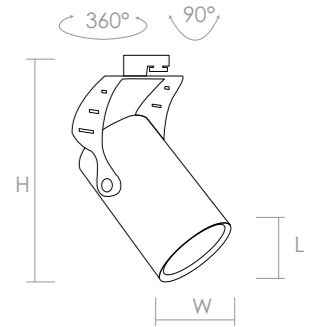

Errai

Nominal Voltage 220-240 VAC
Body Materials Aluminum
Optics PMMA Diffuser
Led Options Osram, Cree, Citizen
Class I
Ingress Protection IP40
Optional Dimmer, DALI

Product Code	Power Consumption (W)	Output Lumen (lm)	Correlated Color Temperature (CCT)	Color Rendering Index (CRI)
YL-RSPT-2-20	20	2500	3000K / 4000K / 6500K	Min. 80
YL-RSPT-2-30	30	3750	3000K / 4000K / 6500K	Min. 80
YL-RSPT-2-40	40	5000	3000K / 4000K / 6500K	Min. 80

Product Code / Dimension (mm)	L	W	H	Weight (gr)
YL-RSPT-2-20	125	125	210	1450
YL-RSPT-2-30	125	125	210	1450
YL-RSPT-2-40	125	125	210	1450