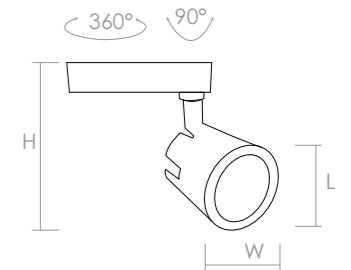

Nunki

Nominal Voltage 220-240 VAC
Body Materials Aluminum
Optics PMMA Diffuser
Led Options Osram, Cree, Citizen
Class I
Ingress Protection IP40
Optional Dimmer, DALI

Product Code	Power Consumption (W)	Output Lumen (lm)	Correlated Color Temperature (CCT)	Color Rendering Index (CRI)
YL-RSPT-5-20	20	2500	3000K / 4000K / 6500K	Min. 80
YL-RSPT-5-30	30	3750	3000K / 4000K / 6500K	Min. 80
YL-RSPT-5-40	40	5000	3000K / 4000K / 6500K	Min. 80

Product Code / Dimension (mm)	L	W	H	Weight (gr)
YL-RSPT-5-20	90	90	125	1260
YL-RSPT-5-30	90	90	125	1260
YL-RSPT-5-40	90	90	125	1260