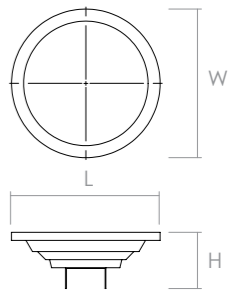

Halos

Nominal Voltage 220-240 VAC
Body Materials Stainless Steel
Optics Tempered Glass
Beam Angle Optional
Led Options Osram, Seoul, Nichia, Cree
Class I
Ingress Protection IP68
Optional Dimmer, DALI, DMX

Product Code / Dimensions (mm)	L	W	H	Weight (gr)
YL-HVZ-01	90	90	70	750
YL-HVZ-02	150	150	70	1350
YL-HVZ-03	185	185	86	1850