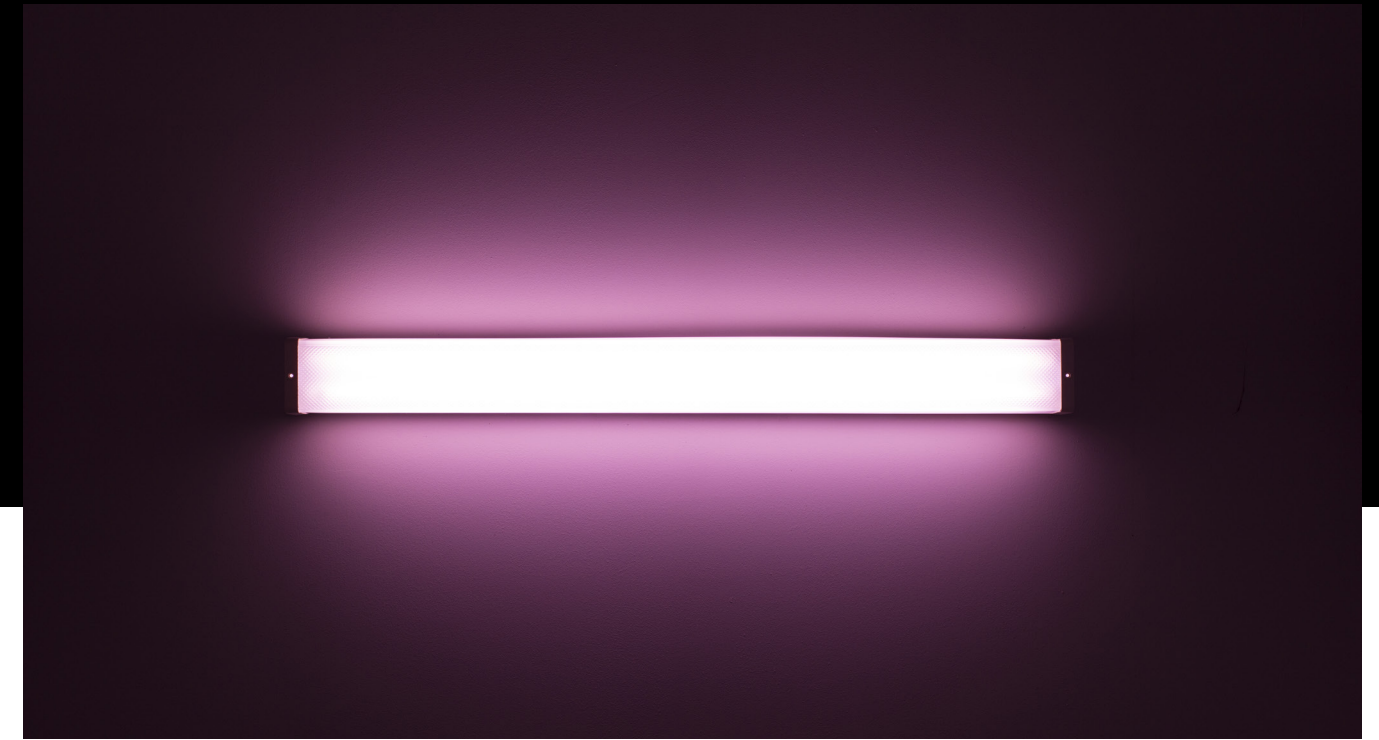

## Delta

| Product Code | Power Consumption (W) | Output Lumen (lm) | Correlated Color Temperature (CCT) | Color Rendering Index (CRI) |
|--------------|-----------------------|-------------------|------------------------------------|-----------------------------|
| YL-APL-03    | 14 - 25               | 1750-3125         | 3000K / 4000K / 6500K              | Min. 80                     |

**Nominal Voltage** 220-240 VAC  
**Body Materials** Aluminum Profile  
**Optics** PMMA Diffuser  
**Led Options** Osram, Seoul, Cree  
**Class** I  
**Ingress Protection** IP40

| Product Code / Dimensions (mm) | L  | W  | H   | Weight (gr) |
|--------------------------------|----|----|-----|-------------|
| YL-APL-03                      | 90 | 90 | 510 | 1750        |