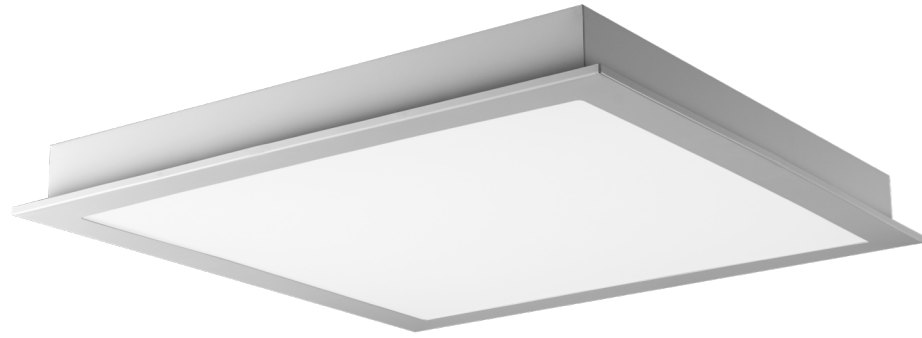

Rigel Series

Nominal Voltage 220-240 VAC
Body Materials Sheet Metal
Optics PMMA Diffuser
Led Options Osram, Seul, Samsung
Class I
Ingress Protection IP40 - IP65
Optional Dimmer, DALI, Emergency Kit, Sensor

Product Code	Power Consumption (W)	Output Lumen (lm)	Correlated Color Temperature (CCT)	Color Rendering Index (CRI)
LP-17WSA3030	17	2125	3000K / 4000K / 6500K	Min. 80
LP-17WSA3060	17	2125	3000K / 4000K / 6500K	Min. 80
LP-35WSA30120	35	4375	3000K / 4000K / 6500K	Min. 80
LP-35WSA6060	35	4375	3000K / 4000K / 6500K	Min. 80
LP-35WSA60120	70	8750	3000K / 4000K / 6500K	Min. 80

Product Code / Dimension (mm)	L	W	H	Weight (gr)
LP-17WSA3030	292	292	60	1500
LP-17WSA3060	292	592	60	3000
LP-35WSA30120	292	1192	60	4500
LP-35WSA6060	592	592	60	4500
LP-35WSA60120	592	1192	60	8000