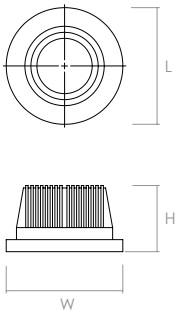

# Alphard

Product Code	Power Consumption (W)	Output Lumen (lm)	Correlated Color Temperature (CCT)	Color Rendering Index (CRI)
YL-SPT-4-6	6	750	3000K / 4000K / 6500K	Min. 80
YL-SPT-4-8	8	1000	3000K / 4000K / 6500K	Min. 80
YL-SPT-4-12	12	1500	3000K / 4000K / 6500K	Min. 80
YL-SPT-4-16	16	2000	3000K / 4000K / 6500K	Min. 80
YL-SPT-4-20	20	2500	3000K / 4000K / 6500K	Min. 80
YL-SPT-4-25	25	3125	3000K / 4000K / 6500K	Min. 80
YL-SPT-4-12D	12	1500	3000K / 4000K / 6500K	Min. 80
YL-SPT-4-16D	16	2000	3000K / 4000K / 6500K	Min. 80
YL-SPT-4-24D	24	3000	3000K / 4000K / 6500K	Min. 80
YL-SPT-4-32D	32	4000	3000K / 4000K / 6500K	Min. 80
YL-SPT-4-40D	40	5000	3000K / 4000K / 6500K	Min. 80

**Nominal Voltage** 220-240 VAC  
**Body Materials** Aluminum  
**Optics** PMMA Diffuser  
**Led Options** Osram, Seoul, Samsung  
**Class** II  
**Ingress Protection** IP40 - IP65  
**Optional** Dimmer, DALI, Emergency Kit, Separately Mounted Sensor

Product Code / Dimension (mm)	L	W	H	Weight (gr)	Cut Out
YL-SPT-4-6	97	97	55	260	85
YL-SPT-4-8	117	117	48	320	105
YL-SPT-4-12	147	147	54	430	130
YL-SPT-4-16	175	175	58	520	160
YL-SPT-4-20	192	192	55	620	175
YL-SPT-4-25	227	227	58	880	210
YL-SPT-4-12D	194	97	55	680	2*85
YL-SPT-4-16D	234	117	48	750	2*105
YL-SPT-4-24D	294	147	54	1100	2*130
YL-SPT-4-32D	350	175	58	1350	2*160
YL-SPT-4-40D	384	192	55	1500	2*175