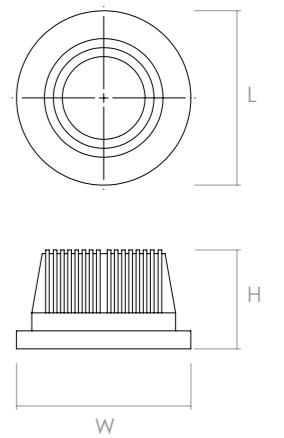

## Canopus

lighting  
EXPERIENCE

Product Code	Power Consumption (W)	Output Lumen (lm)	Correlated Color Temperature (CCT)	Color Rendering Index (CRI)
YL-SPT-7-9	9	1125	3000K / 4000K / 6500K	Min. 80
YL-SPT-7-12	12	1500	3000K / 4000K / 6500K	Min. 80
YL-SPT-7-18	18	2250	3000K / 4000K / 6500K	Min. 80
YL-SPT-7-25	25	3125	3000K / 4000K / 6500K	Min. 80

Product Code / Dimension (mm)	L	W	H	Weight (gr)	Cut Out
YL-SPT-7-9	194	97	55	260	85
YL-SPT-7-12	234	117	48	320	105
YL-SPT-7-18	294	147	54	430	130
YL-SPT-7-25	384	192	55	620	175