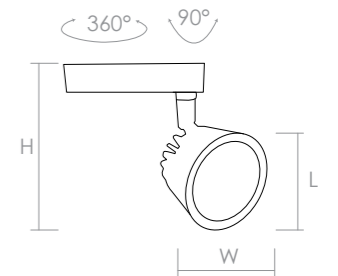

**Corte**

Product Code	Power Consumption (W)	Output Lumen (lm)	Correlated Color Temperature (CCT)	Color Rendering Index (CRI)
YL-RSPT-1-20	20	2500	3000K / 4000K / 6500K	Min. 80
YL-RSPT-1-30	30	3750	3000K / 4000K / 6500K	Min. 80
YL-RSPT-1-40	40	5000	3000K / 4000K / 6500K	Min. 80

**Nominal Voltage** 220-240 VAC  
**Body Materials** Aluminum  
**Optics** PMMA Diffuser  
**Led Options** Osram, Cree, Citizen  
**Class** I  
**Ingress Protection** IP40  
**Optional** Dimmer, DALI

Product Code / Dimension (mm)	L	W	H	Weight (gr)
YL-RSPT-1-20	125	125	210	1450
YL-RSPT-1-30	125	125	210	1450
YL-RSPT-1-40	125	125	210	1450